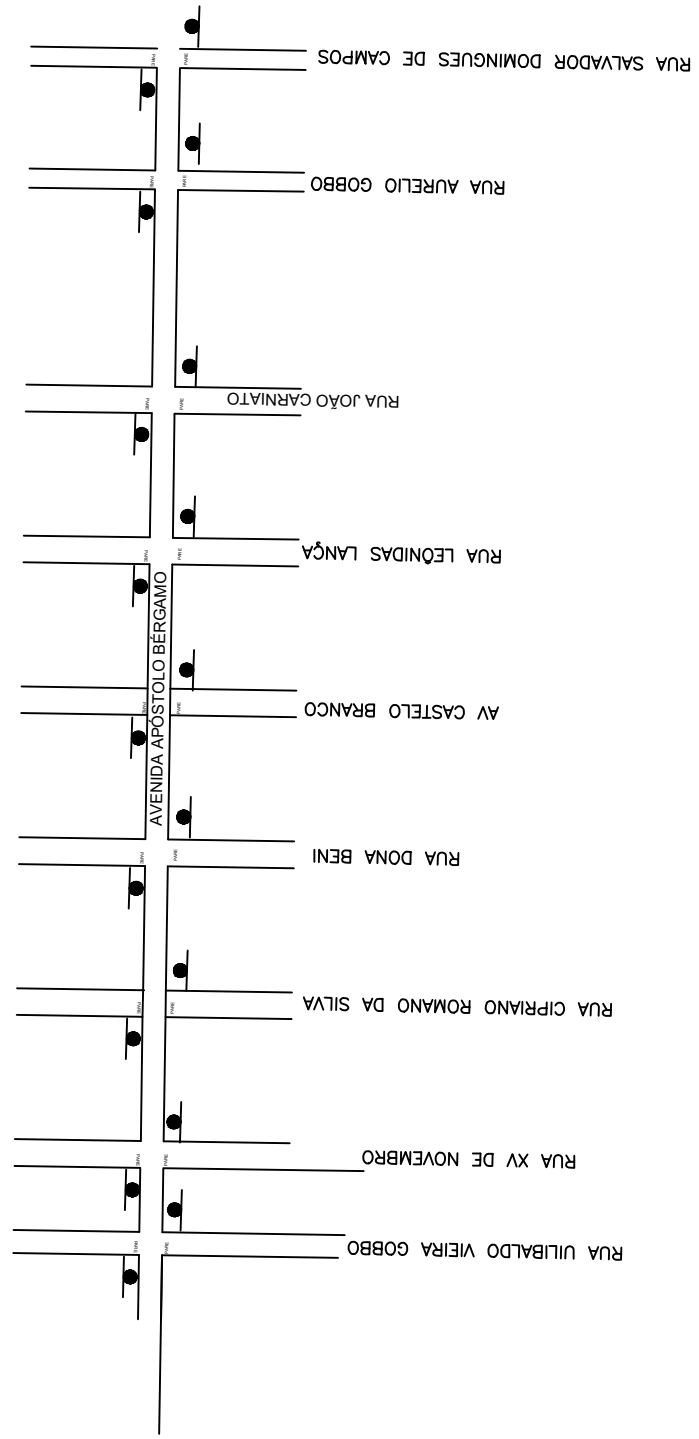

SINALIZAÇÃO VIARIA (PARE)	
	SINALIZAÇÃO HORIZONTAL
	SINALIZAÇÃO VERTICAL

Jair Cariovaldo Camiato

 AUTOR DO PROJETO
PAULO ROBERTO LUCARELI
 ENGENHEIRO CIVIL
 CREA:600550303

MAPA DO MUNICÍPIO DE TAGUAÍ

SINALIZAÇÃO VIARIA

11 DE MARÇO DE 2020

MAPA SEM ESCALA