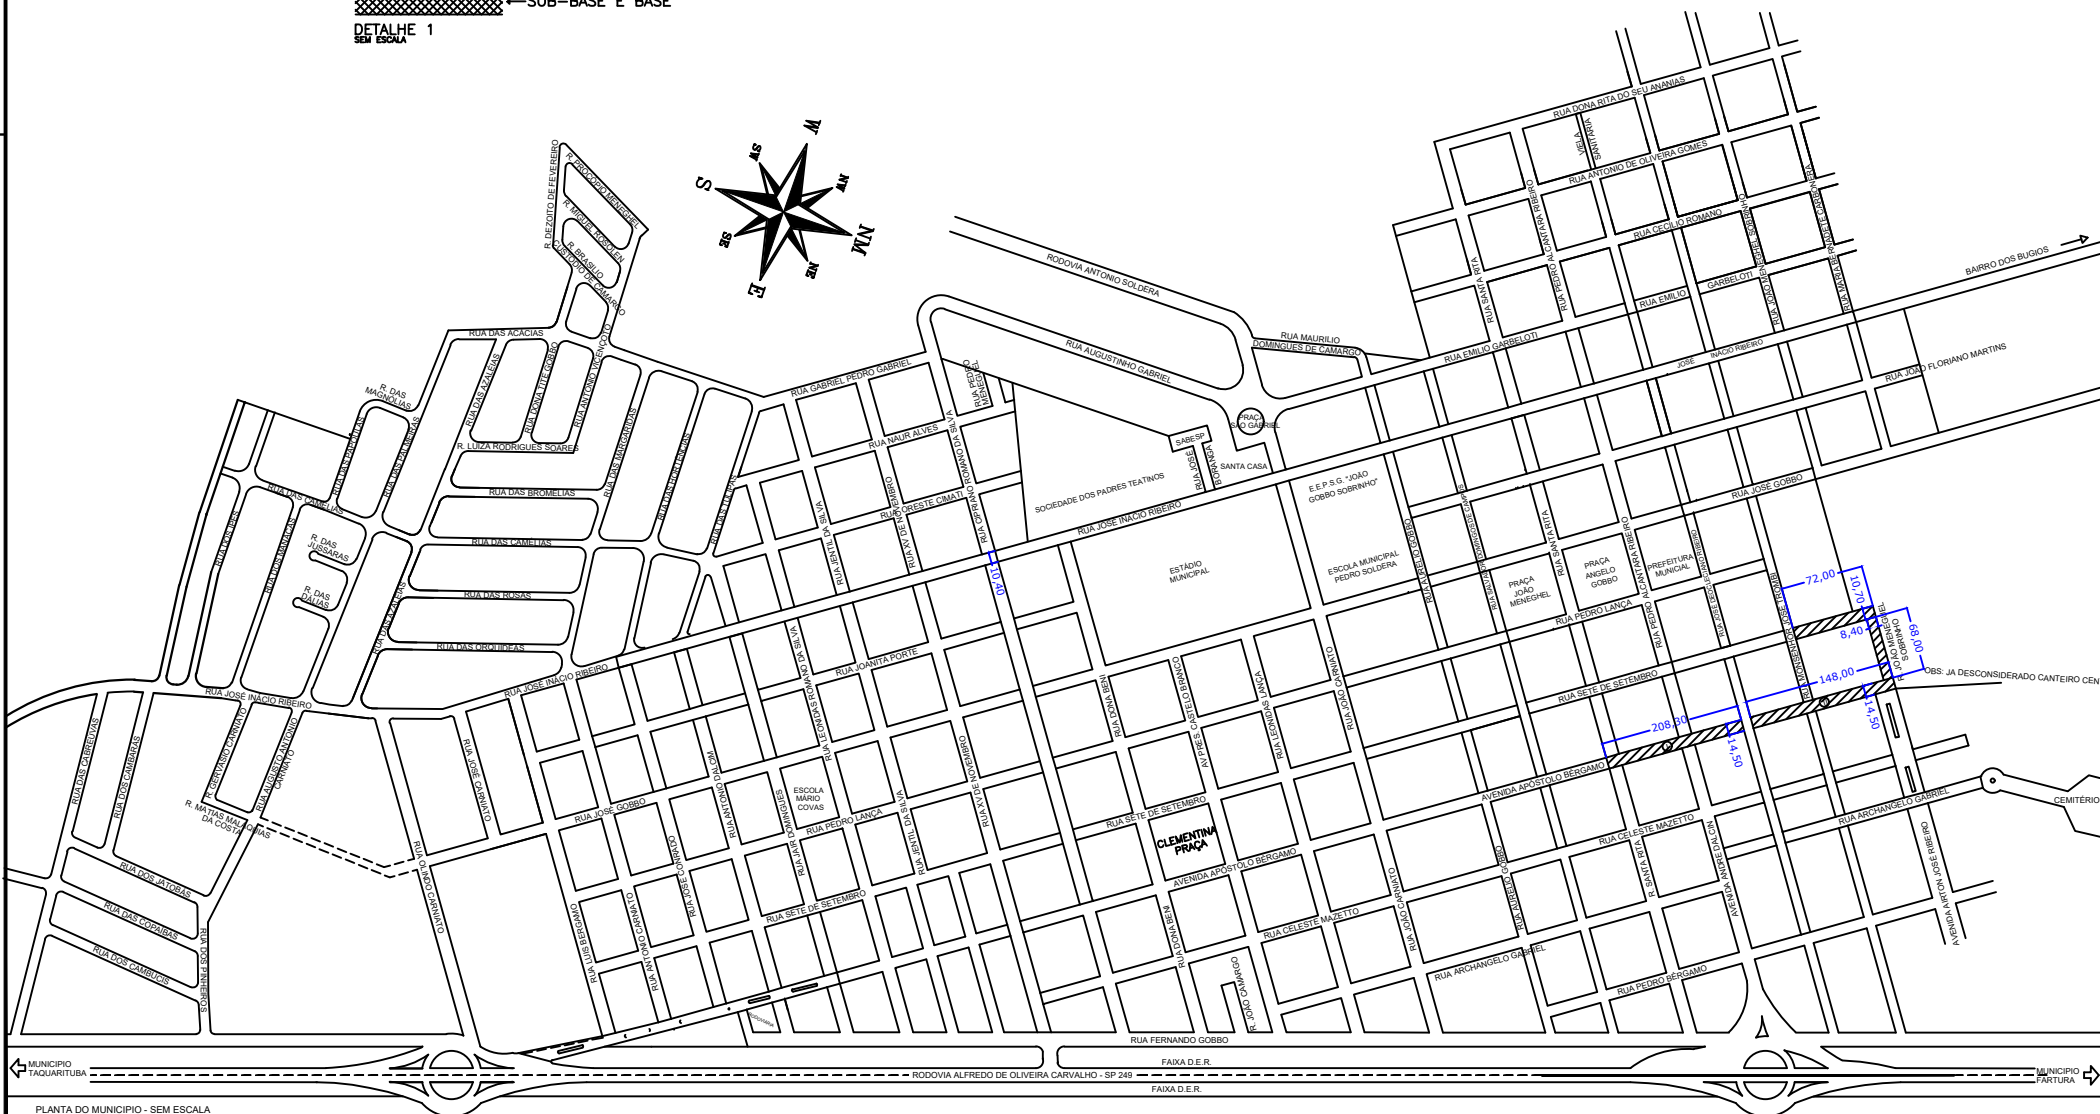

# MAPA DE TAGUAÍ - LOCALIZAÇÃO DAS RUAS A SEREM RECAPEADAS COM CBUQ

MUNICÍPIO TAQUARITUBA

MUNICÍPIO PARTURTA

PLANTA DO MUNICÍPIO - SEM ESCALA

MAPA SEM ESCALA

JAIR CARVALHO CARNEIRO

PREFEITO MUNICIPAL

**MAPA DO MUNICÍPIO DE TAGUAÍ**  
ESTADO DE SÃO PAULO