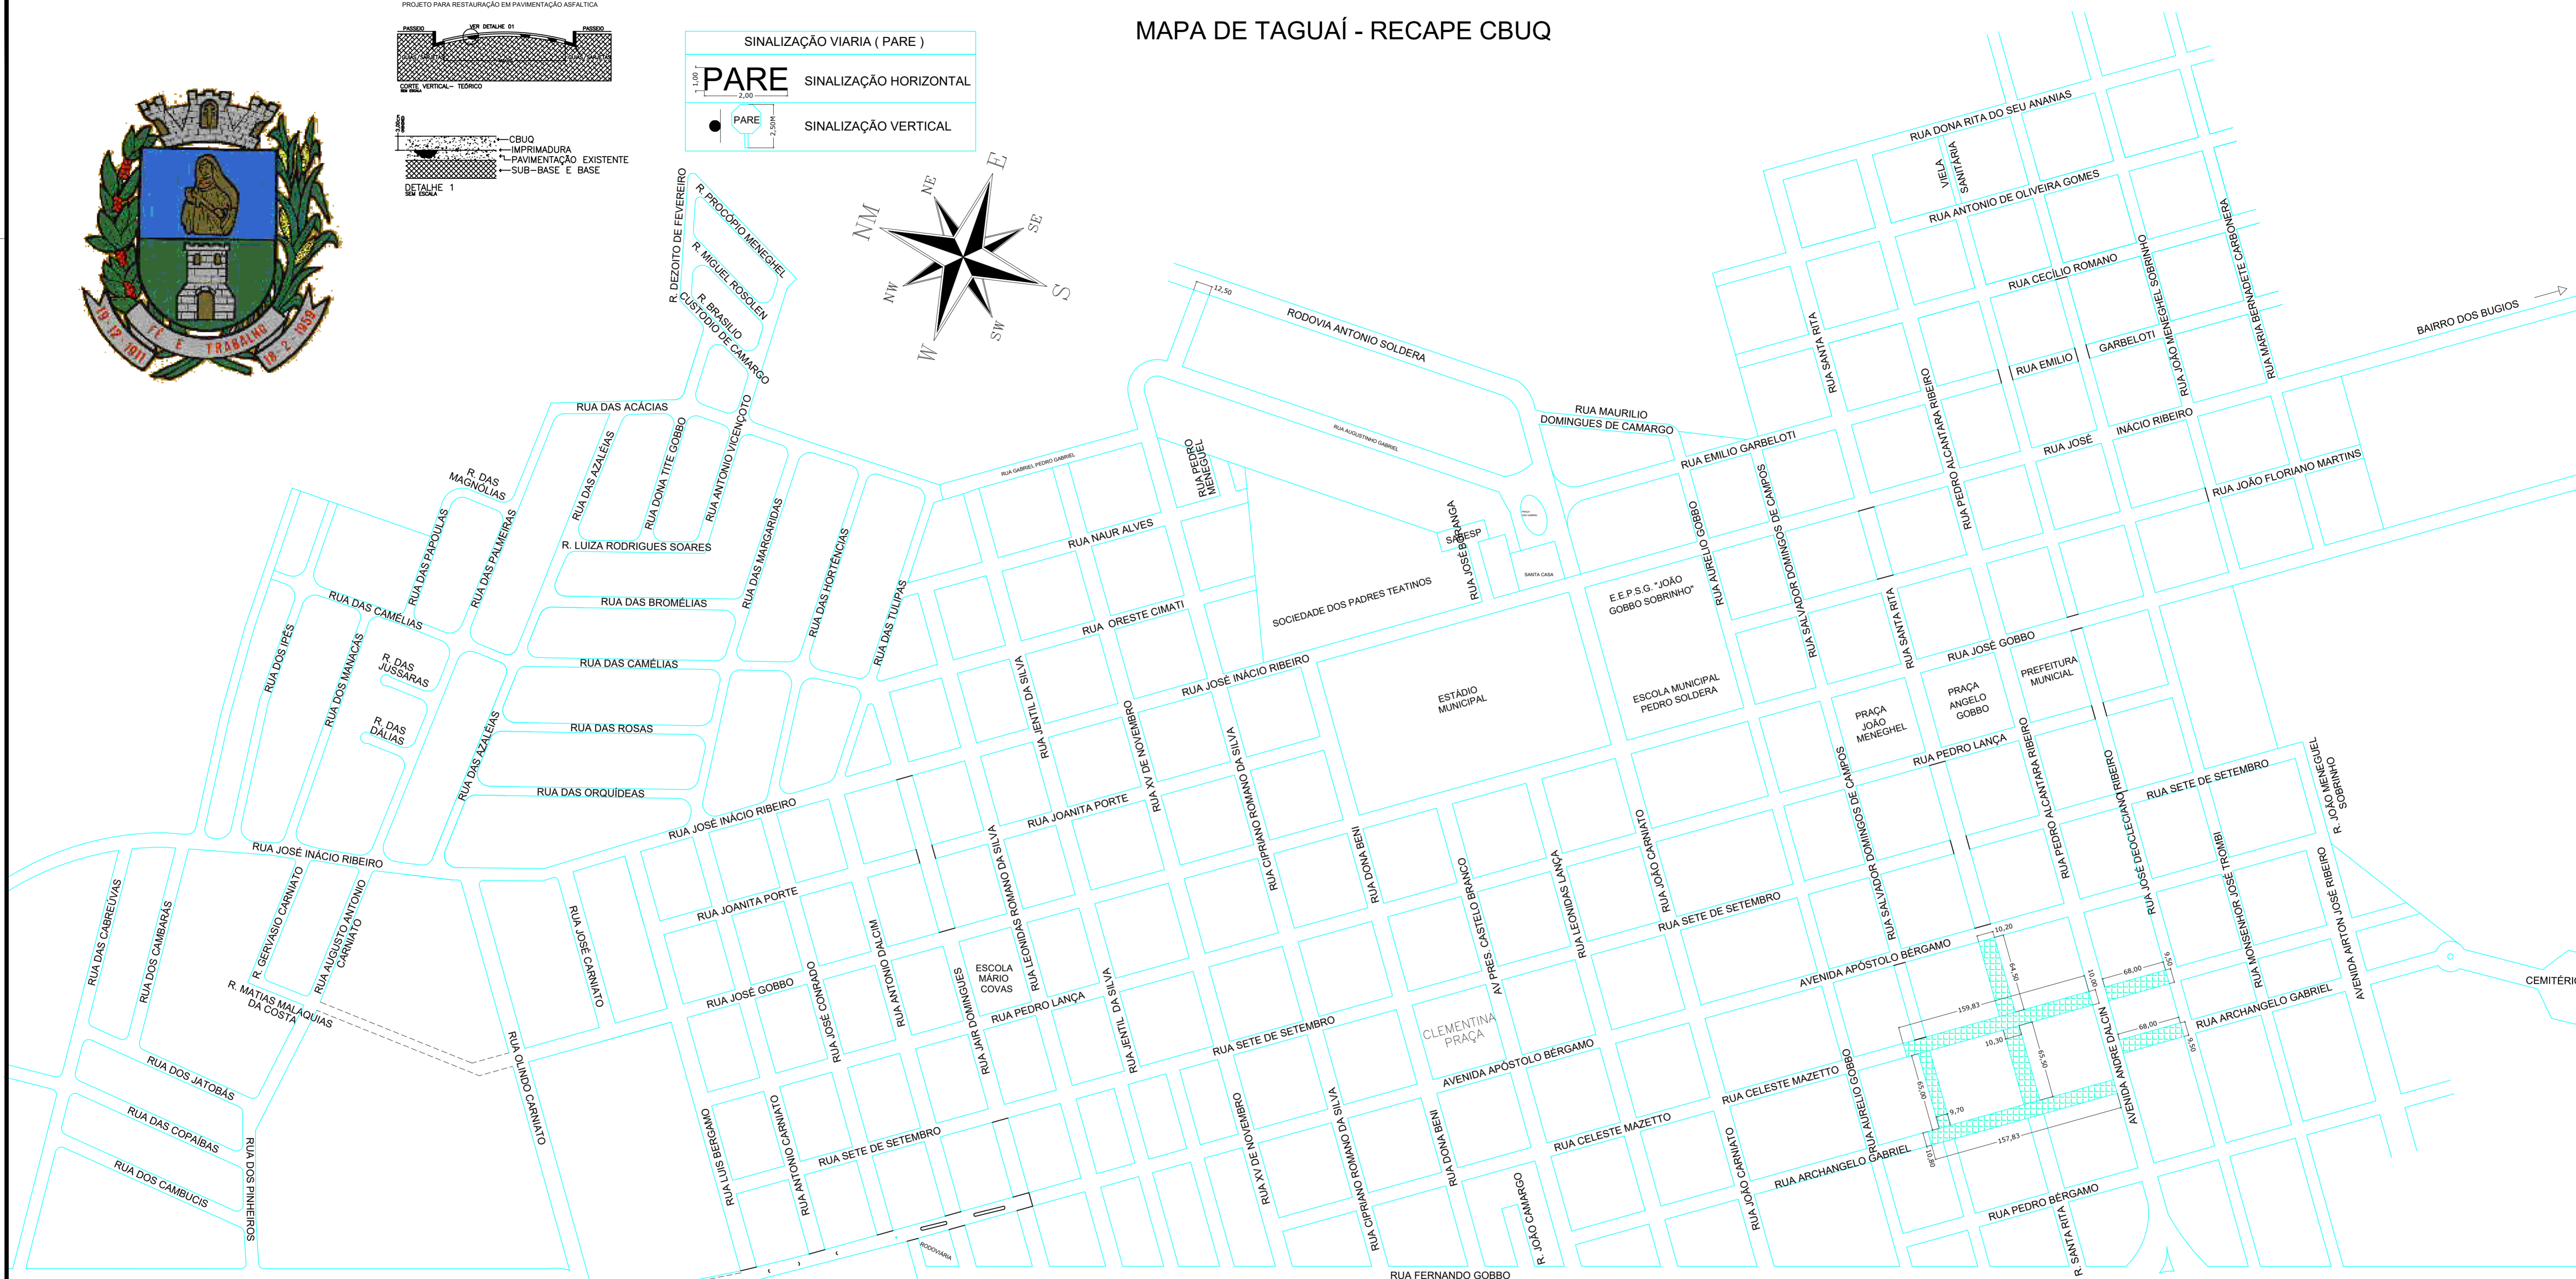

# MAPA DE TAGUAÍ - RECAPE CBUQ

MUNICÍPIO TAQUARITUBA ← RODOVIA ALFREDO DE OLIVEIRA CARVALHO - SP 249 FAIXA D.E.R. MUNICÍPIO FÁRTURA →

PLANTA DO MUNICÍPIO - SEM ESCALA

<b>MAPA DO MUNICÍPIO DE TAGUAÍ</b> ESTADO DE SÃO PAULO	
21 DE JUNHO DE 2018	MAPA SEM ESCALA